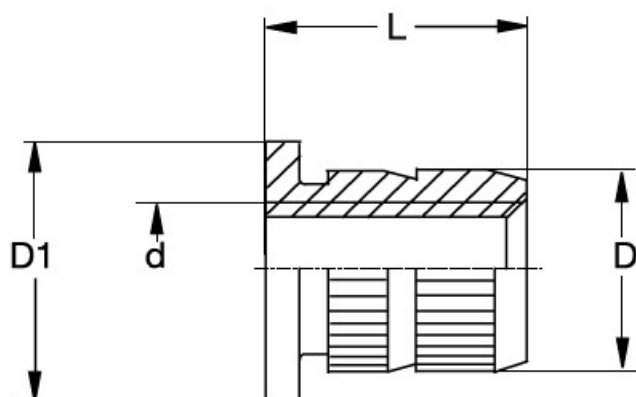

### Description:

Knock In Bushing "TS", M10 18,5x12mm, steel.

### Item number:

12.10.298-0

Units	Box	Carton	HS Code	Barcode
Pcs.	1	2000	7318190090	
				5704866450072

D1	D	L	d
18,5	12,5	12	M 10